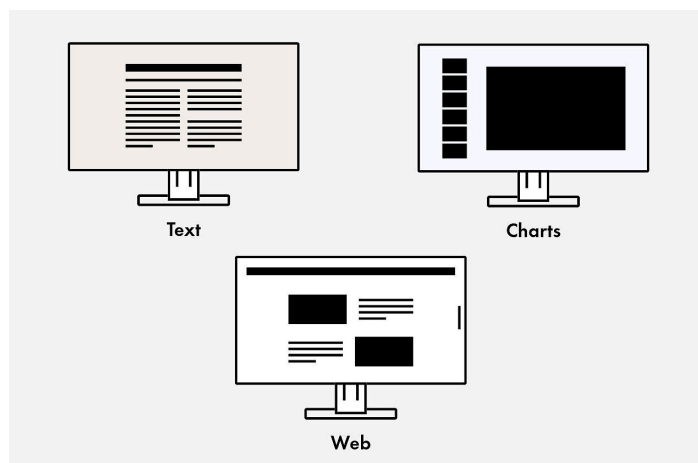

Software a uživatelská přívětivost

Vybavení pro pohodlnou práci

Optimalizované zobrazení barev stisknutím tlačítka

Přednastavené barevné režimy optimalizují zobrazení obrázků, textů nebo filmů. Protože je rozdíl, jestli sledujete film, upravujete obrázek, surfujete po internetu nebo píšete texty. Stisknutím tlačítka nastavíte příslušnou předvolbu jasu, korekce gama a teploty barev. Například režim Paper simuluje příjemný kontrast potištěného papíru, který je při čtení příjemný pro oči a zabraňuje únavě.

Snadné ovládání pomocí dotykového panelu

S nabídkou dotykových tlačítek máte všechny funkce na první pohled. Stačí jeden dotyk ovládacího panelu a zobrazí se přiřazení funkcí tlačítek. Vaše výhoda: přehledné ovládání a čistý, nepřepíchaný design.