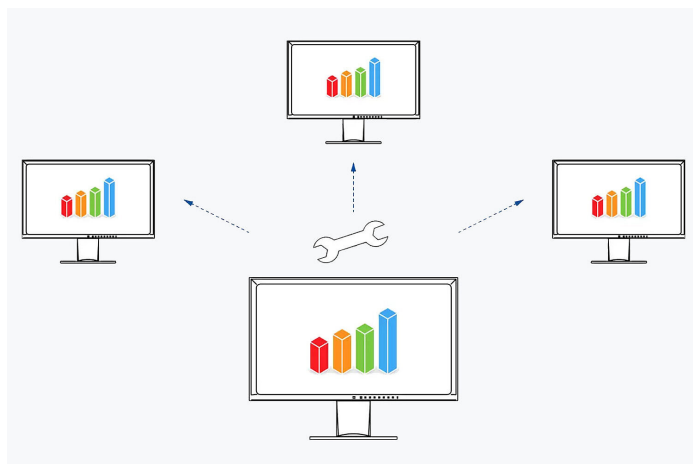

Monitor Configurator

Snížení pracovní zátěže správců: Software umožňuje vytvořit výchozí nastavení pro všechna příslušná nastavení monitoru. Toto nastavení lze distribuovat na připojené monitory prostřednictvím místní sítě, což usnadňuje proces zavádění.