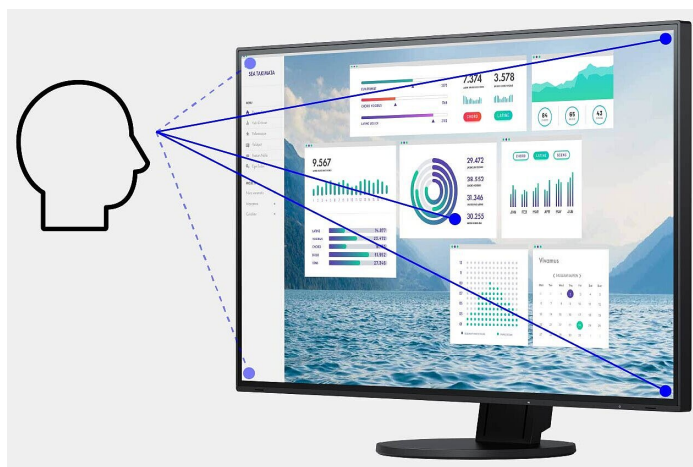

- ✓ Panel LCD o úhlopříčce 22,5 palce s poměrem stran 16:10 a technologií IPS pro vynikající obrazovou kvalitu
- ✓ Na třech okrajích je rámeček široký pouze 1 mm – pro extrémně kompaktní a mimořádně poutavý vzhled
- ✓ Obraz bez poblikávání díky hybridnímu řízení jasu
- ✓ Funkce Auto-EcoView a EcoView-Optimizer pro nejvyšší úsporu energie a ideální ergonomii
- ✓ Účinné potlačení odlesků a flexibilní polohovatelnost
- ✓ Rozbočovač USB 3.1 s jedním konektorem pro upstream a dvěma konektory pro downstream
- ✓ Signálové vstupy DisplayPort, HDMI a D-sub
- ✓ Vyroben s ohledem na životní prostředí a sociální zodpovědnost

Design

Příjemný pohled na každý stůl

Elegantní design

Vzhled monitoru může významně přispět k vytvoření příjemného pracovního prostředí. Svým téměř bezrámečkovým designem i ergonomickými funkcemi monitor zcela přirozeně zapadne do vašeho pracoviště doma či v kanceláři. Kromě elegantní černé barvy si můžete vybrat i bílé provedení krytu doplněné o barevně sladěné bílé kabely.

Ovládací prvky ukryté v rámečku

Přední strana monitoru EV2360 je vybavena elektrostatickými ovládacími prvky, jež nahrazují mechanická tlačítka. To zaručuje snadné ovládání a navíc i mimořádnou eleganci. Všechny ovládací prvky a také reproduktory se nalézají v rámečku a směřují dopředu k uživateli. Zajišťují snadnou manipulaci a jsou dokonale přizpůsobeny plochému, téměř bezrámečkovému provedení monitoru.

Kvalita obrazu

Přesný, brilantní, kontrastní a ostrý obraz

Nejvyšší kvalita obrazu díky panelu IPS

Monitor vytváří harmonický trojakord vynikající kvality obrazu: excelentní rozlišení 1920 x 1200 obrazových bodů, nejvyšší kontrast 1000:1 a stabilní jas až 250 cd/m². Což znamená: Vidíte text s obrysy ostrými jako břitva, skvostné grafiky a jasné obrázky. Díky kvalitním panelům IPS s podsvícením LED jsou kontrasty a barvy shodné pro libovolný zorný úhel.