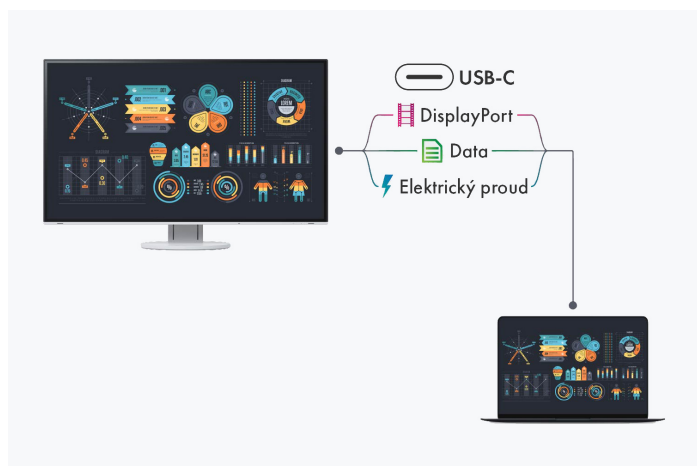

Pestrá nabídka rozhraní Nejlepší konektivita

Nejmodernější rozhraní USB-C

Přenos obrazového i zvukového signálu, rychlé datové přenosy a napájení připojených zařízení – to vše zvládne jediný kabel USB-C. Velmi praktickou možností představuje spolehlivé napájení malých počítačů nebo notebooků výkonem 70 W přes USB-C. Na psacím stole vám tak zůstane více místa, neboť nebudete potřebovat samostatný napájecí zdroj.

Informace o kompatibilitě připojení USB-C mezi počítači a monitory FlexScan naleznete na mezinárodních [webových stránkách společnosti EIZO](#).

Jeden monitor, více rozhraní

Jednodušší už to být nemůže: většinu koncových zařízení, jako je počítač, notebook, myš, klávesnice nebo sluchátka, můžete připojit přímo k monitoru. Protože EV2480 má různá signálová rozhraní a připojení. To vám usnadní každodenní práci a udrží váš pracovní stůl uklizený.