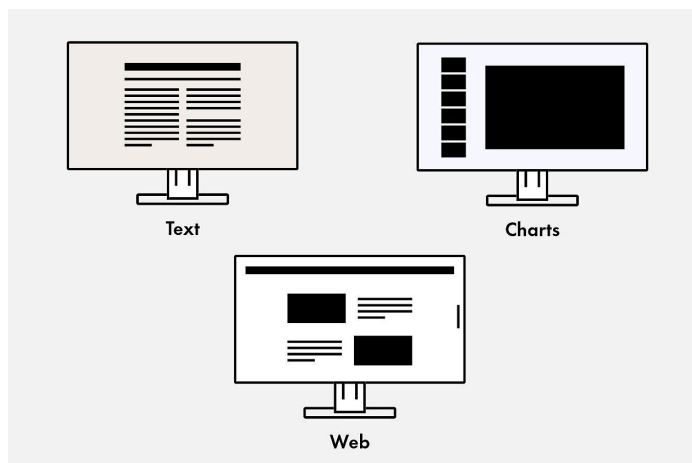

Snadné ovládání pomocí dotykového panelu

S nabídkou dotykových tlačítek máte všechny funkce na první pohled. Stačí jeden dotyk ovládacího panelu a zobrazí se přiřazení funkcí tlačítek. Vaše výhoda: přehledné ovládání a čistý, nepřelácaný design.