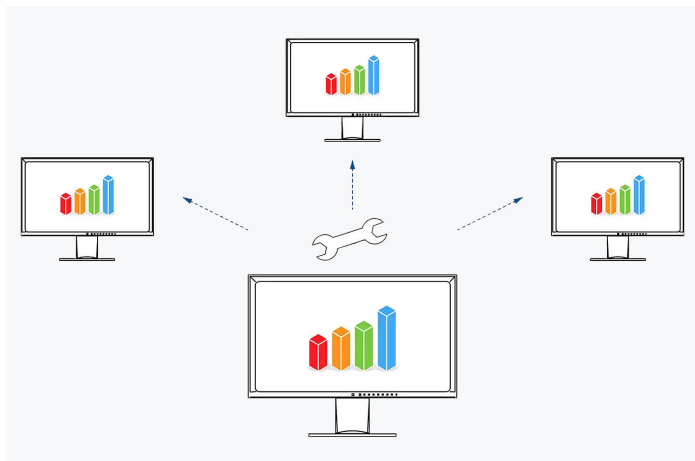

Monitor Configurator

Snížení pracovní zátěže správců: Software umožňuje vytvořit výchozí nastavení pro všechna příslušná nastavení monitoru. Toto nastavení lze distribuovat na připojené monitory prostřednictvím místní sítě, což usnadňuje proces zavádění.

Udržitelnost Naše zodpovědnost

ECOVIEW OPTIMIZER

Uspořte až 30 % energie

Úspora elektřiny bez újmy na kvalitě: Funkce EcoView Optimizer snižuje pro tmavé obrazy automaticky intenzitu podsvícení. Spotřeba elektřiny přitom klesá až o 30 %. Zároveň se zesiluje signál a upravují hodnoty barevných odstínů. Účinek: Při nižší spotřebě se zobrazuje obraz obvyklé kvality.