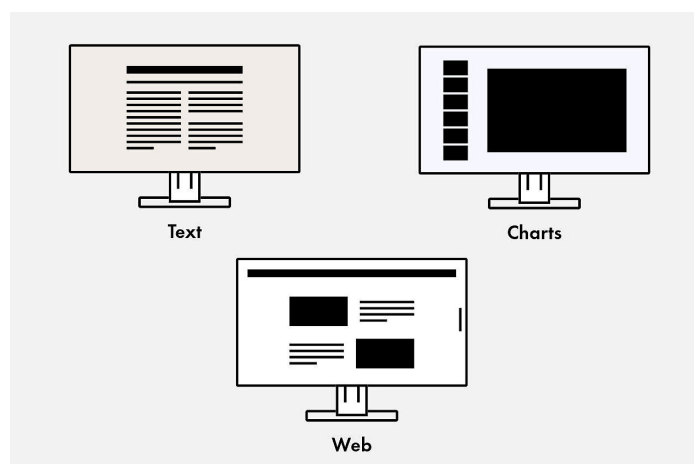

Snadné ovládání pomocí dotykového panelu

S nabídkou dotykových tlačítek máte všechny funkce na první pohled. Stačí jeden dotyk ovládacího panelu a zobrazí se přiřazení funkcí tlačítek. Vaše výhoda: přehledné ovládání a čistý, nepřelácaný design.