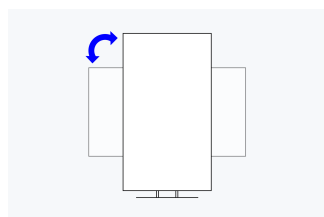

Otáčení
90° (ve směru a proti směru hodinových ručček)

Software a uživatelská přívětivost

Vybavení pro pohodlnou práci

Optimalizované zobrazení barev stisknutím tlačítka

Přednastavené barevné režimy optimalizují zobrazení obrázků, textů nebo filmů. Protože je rozdíl, jestli sledujete film, upravujete obrázek, surfujete po internetu nebo píšete texty. Stisknutím tlačítka nastavíte příslušnou předvolbu jasu, korekce gama a teploty barev. Například režim Paper simuluje příjemný kontrast potlaštěného papíru, který je při čtení příjemný pro oči a zabraňuje únavě.