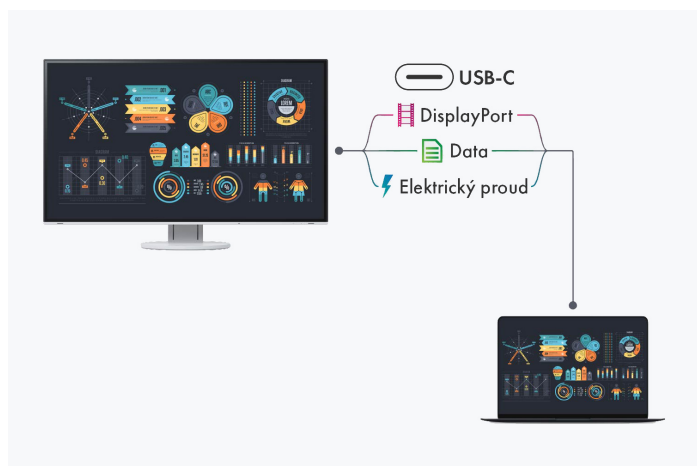

Pestrá nabídka rozhraní Nejlepší konektivita

Nejmodernější rozhraní USB-C

Přenos obrazového i zvukového signálu, rychlé datové přenosy a napájení připojených zařízení – to vše zvládne jediný kabel USB-C. Velmi praktickou možností představuje spolehlivé napájení malých počítačů nebo notebooků výkonem 70 W přes USB-C. Na psacím stole vám tak zůstane více místa, neboť nebudete potřebovat samostatný napájecí zdroj.

Informace o kompatibilitě připojení USB-C mezi počítači a monitory FlexScan naleznete na mezinárodních [webových stránkách společnosti EIZO](#).

Jeden monitor, více rozhraní

Jednodušší už to být nemůže: většinu koncových zařízení, jako je počítač, notebook, myš, klávesnice nebo sluchátka, můžete připojit přímo k monitoru. Protože EV2485 má různá signálová rozhraní a připojení. To vám usnadní každodenní práci a udrží váš pracovní stůl uklizený.