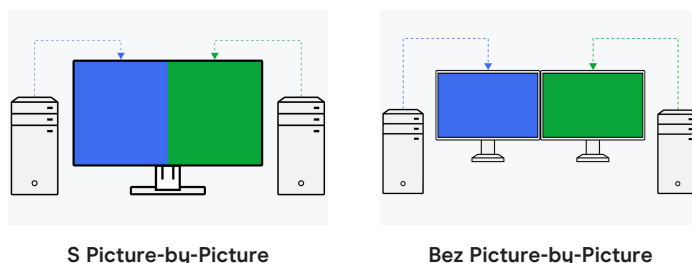

Screen InStyle

Kromě nabídky na obrazovce lze EV2760 pohodlně ovládat z počítače se systémem Windows pomocí softwaru Screen InStyle. Možnosti nastavení zahrnují například reprodukci barev, možnosti úspory energie a ergonomické funkce. V systémech s více obrazovkami lze nastavení použít synchronně pro všechny připojené obrazovky pomocí funkce Screen InStyle.

Správci systému mohou centrálně spravovat a ovládat monitory připojené v síti s nainstalovanou aplikací Screen InStyle pomocí aplikace Screen InStyle Server. Tím se optimalizuje spotřeba energie a zjednodušuje správa majetku monitorů.