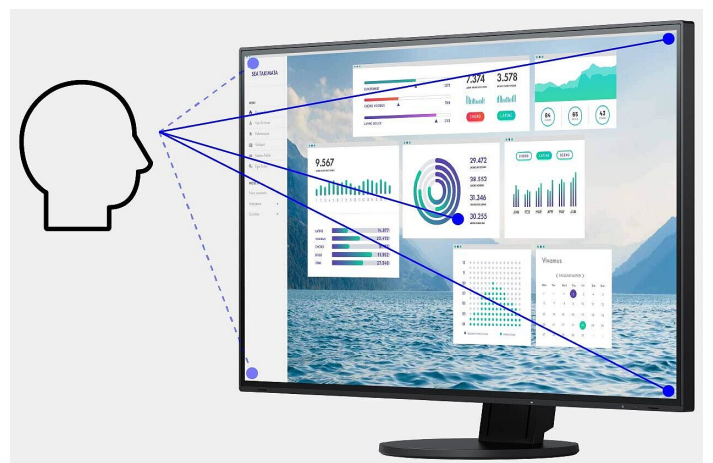

Kvalita obrazu

Přesný, brilantní, kontrastní a ostrý obraz

Nejvyšší kvalita obrazu díky panelu IPS

Monitor vytváří harmonický trojakord vynikající kvality obrazu: excelentní rozlišení 2560 x 1440 obrazových bodů, nejvyšší kontrast 1000:1 a stabilní jas až 350 cd/m². Což znamená: Vidíte text s obrysy ostrými jako břitva, skvostné grafiky a jasné obrázky. Díky kvalitním panelům IPS s podsvícením LED jsou kontrasty a barvy shodné pro libovolný zorný úhel.