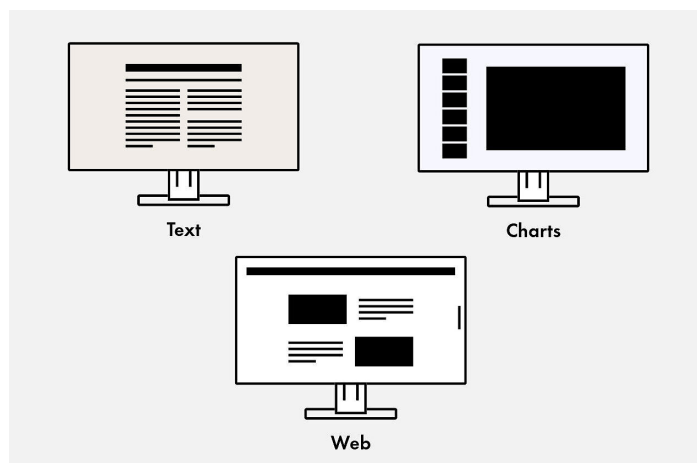

Software a uživatelská přívětivost

Vybavení pro pohodlnou práci

Optimalizované zobrazení barev stisknutím tlačítka

Přednastavené barevné režimy optimalizují zobrazení obrázků, textů nebo filmů. Protože je rozdíl, jestli sledujete film, upravujete obrázek, surfujete po internetu nebo píšete texty. Stisknutím tlačítka nastavíte příslušnou předvolbu jasu, korekce gama a teploty barev. Například režim Paper simuluje příjemný kontrast potištěného papíru, který je při čtení příjemný pro oči a zabraňuje únavě.

Snadné ovládání pomocí dotykového panelu

S nabídkou dotykových tlačítek máte všechny funkce na první pohled. Stačí jeden dotyk ovládacího panelu a zobrazí se přiřazení funkcí tlačítek. Vaše výhoda: přehledné ovládání a čistý, nepřepíchaný design.