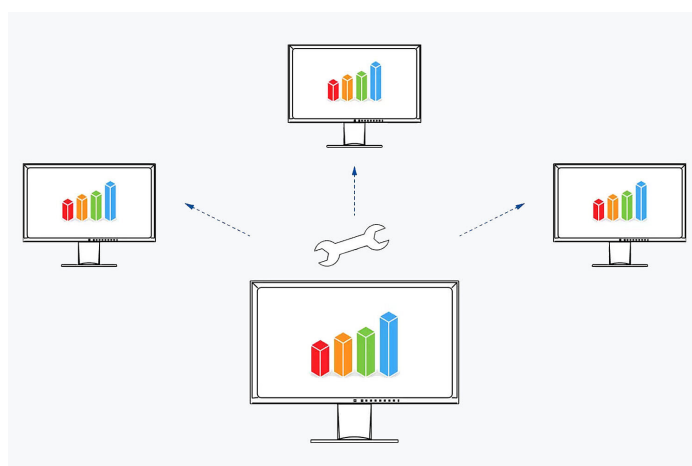

Udržitelnost Naše zodpovědnost

ECOVIEW OPTIMIZER

Uspořte až 30 % energie

Úspora elektřiny bez újmy na kvalitě: Funkce EcoView Optimizer snižuje pro tmavé obrazy automaticky intenzitu podsvícení. Spotřeba elektřiny přitom klesá až o 30 %. Zároveň se zesiluje signál a upravují hodnoty barevných odstínů. Účinek: Při nižší spotřebě se zobrazuje obraz obvyklé kvality.