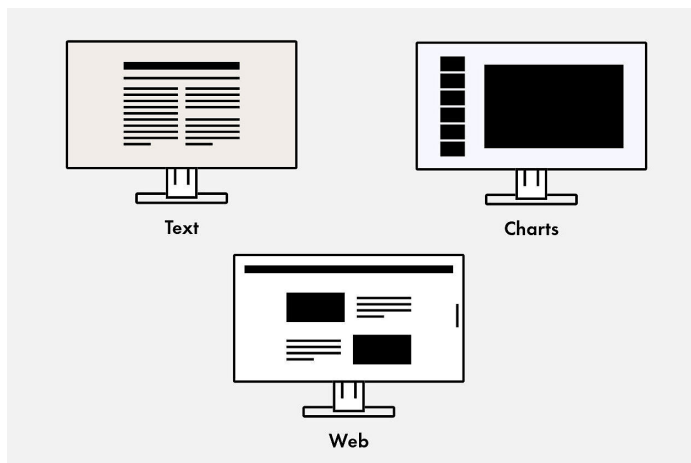

Nastavitelný stojan

Ergonomický a stabilní: nastavitelný stojan respektuje ergonomii. Stojan monitoru můžete otočit, naklonit a sklopit do polohy, která bude nejpohodlnější pro vaše záda, šíjí a posez. Rovněž umožňuje plynulé nastavení výšky a spuštění dolů až ke stolní desce. Horní řádek tak může zaujmout ergonomickou polohu pod úrovní vašich očí.

V režimu Picture-by-Picture můžete na jedné obrazovce sledovat signály z různých zdrojů. Přitom můžete zvolit,

který signál se má zobrazovat na levé a který na pravé polovině obrazovky.

Režim Picture-by-Picture využijete například když budete chtít připojit k jednomu monitoru dva počítače nebo když potřebujete nahradit dvě samostatné obrazovky připojené k jednomu počítači.

S Picture-by-Picture

Bez Picture-by-Picture

Optimalizované zobrazení barev stisknutím tlačítka

Přednastavené barevné režimy optimalizují zobrazení obrázků, textů nebo filmů. Protože je rozdíl, jestli sledujete film, upravujete obrázek, surfujete po internetu nebo píšete texty. Stisknutím tlačítka nastavíte příslušnou předvolbu jasu, korekce gama a teploty barev. Například režim Paper simuluje příjemný kontrast potištěného papíru, který je při čtení příjemný pro oči a zabraňuje únavě.