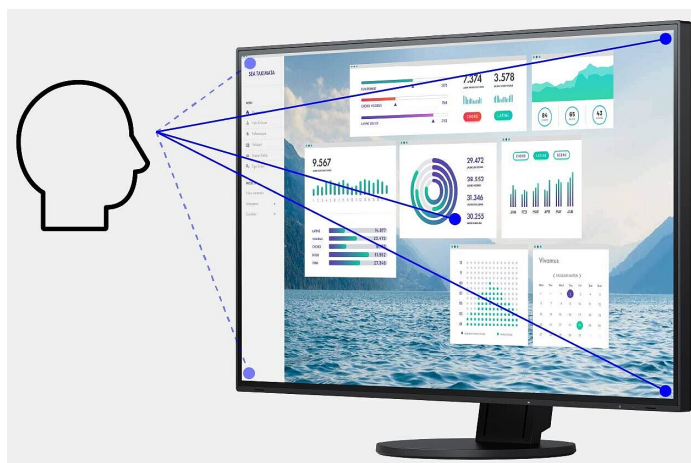

Design Příjemný pohled na každý stůl

Elegantní design

Vzhled monitoru může významně přispět k vytvoření příjemného pracovního prostředí. Svým téměř bezrámečkovým designem i ergonomickými funkcemi monitor zcela přirozeně zapadne do vašeho pracoviště doma či v kanceláři. Kromě elegantní černé barvy si můžete vybrat i bílé provedení krytu doplněné o barevně sladěné bílé kabely.

Mimochodem, model EV2781 je ideální pro řetězové propojení více obrazovek se sesterským modelem [EV2795](#). Designy obou modelů jsou shodné.

Ovládací prvky ukryté v rámečku

Přední strana monitoru EV2781 je vybavena elektrostatickými ovládacími prvky, jež nahrazují mechanická tlačítka. To zaručuje snadné ovládání a navíc i mimořádnou eleganci. Všechny ovládací prvky a také reproduktory se nalézají v rámečku a směřují dopředu k uživateli. Zajišťují snadnou manipulaci a jsou dokonale přizpůsobeny plochému, téměř bezrámovému provedení monitoru.

Kvalita obrazu

Přesný, brilantní, kontrastní a ostrý obraz

Nejvyšší kvalita obrazu díky panelu IPS

Monitor vytváří harmonický trojakord vynikající kvality obrazu: excelentní rozlišení 2560 x 1440 obrazových bodů, nejvyšší kontrast 1000:1 a stabilní jas až 350 cd/m². Což znamená: Vidíte text s obrysy ostrými jako břitva, skvostné grafiky a jasné obrázky. Díky kvalitním panelům IPS s podsvícením LED jsou kontrasty a barvy shodné pro libovolný zorný úhel.

V režimu Picture-by-Picture můžete na jedné obrazovce sledovat signály z různých zdrojů. Přitom můžete zvolit,

který signál se má zobrazovat na levé a který na pravé polovině obrazovky.

Režim Picture-by-Picture využijete například když budete chtít připojit k jednomu monitoru dva počítače nebo když potřebujete nahradit dvě samostatné obrazovky připojené k jednomu počítači.