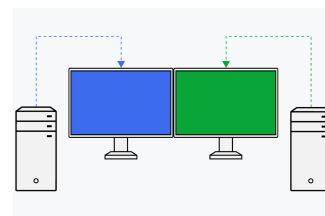

Bez Picture-by-Picture