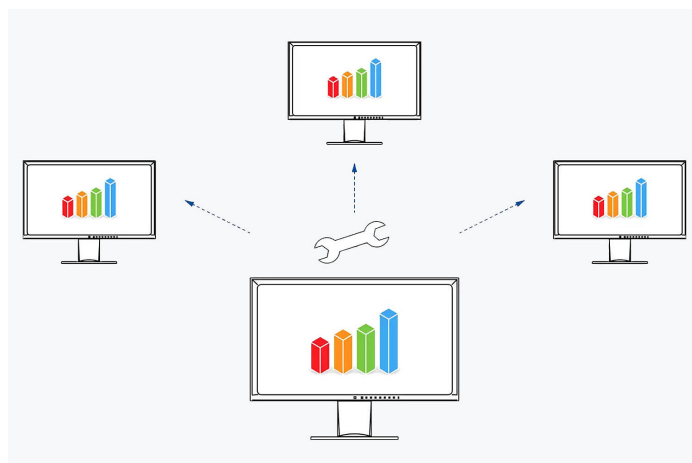

Picture-by-Picture: Všechno pohromadě

V režimu Picture-by-Picture můžete na jedné obrazovce sledovat signály z různých zdrojů. Přitom můžete zvolit, který signál se má zobrazovat na levé a který na pravé polovině obrazovky.

Režim Picture-by-Picture využijete například když budete chtít připojit k jednomu monitoru dva počítače nebo když potřebujete nahradit dvě samostatné obrazovky připojené k jednomu počítači.

Screen InStyle

Kromě nabídky na obrazovce lze EV2785 pohodlně ovládat z počítače se systémem Windows pomocí softwaru Screen InStyle. Možnosti nastavení zahrnují například reprodukci barev, možnosti úspory energie a ergonomické funkce. V systémech s více obrazovkami lze nastavení použít synchronně pro všechny připojené obrazovky pomocí funkce Screen InStyle.

Správci systému mohou centrálně spravovat a ovládat monitory připojené v síti s nainstalovanou aplikací Screen InStyle pomocí aplikace Screen InStyle Server. Tím se optimalizuje spotřeba energie a zjednodušuje správa majetku monitorů.

Monitor Configurator

Snížení pracovní zátěže správců: Software umožňuje vytvořit výchozí nastavení pro všechna příslušná nastavení monitoru. Toto nastavení lze distribuovat na připojené monitory prostřednictvím místní sítě, což usnadňuje proces zavádění.

Ergonomie

Pracovat uvolněným způsobem

Funkce Auto EcoView šetří elektřinu i vaše oči