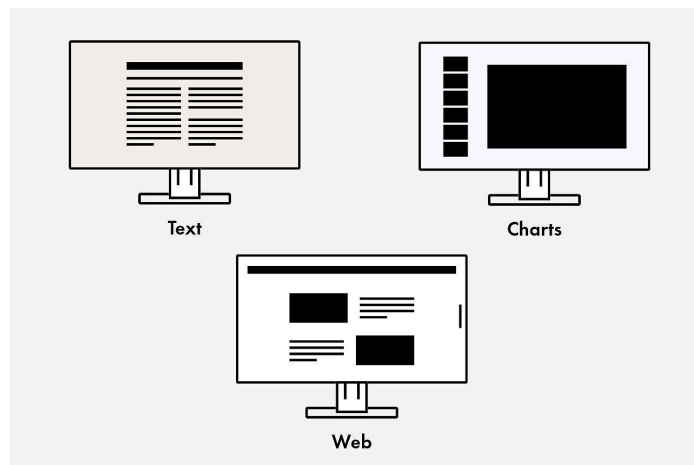

Software a uživatelská přívětivost

Vybavení pro pohodlnou práci

Optimalizované zobrazení barev stisknutím tlačítka

Přednastavené barevné režimy optimalizují zobrazení obrázků, textů nebo filmů. Protože je rozdíl, jestli sledujete film, upravujete obrázek, surfujete po internetu nebo píšete texty. Stisknutím tlačítka nastavíte příslušnou před-

volbu jasu, korekce gama a teploty barev. Například režim Paper simuluje příjemný kontrast potištěného papíru, který je při čtení příjemný pro oči a zabraňuje únavě.