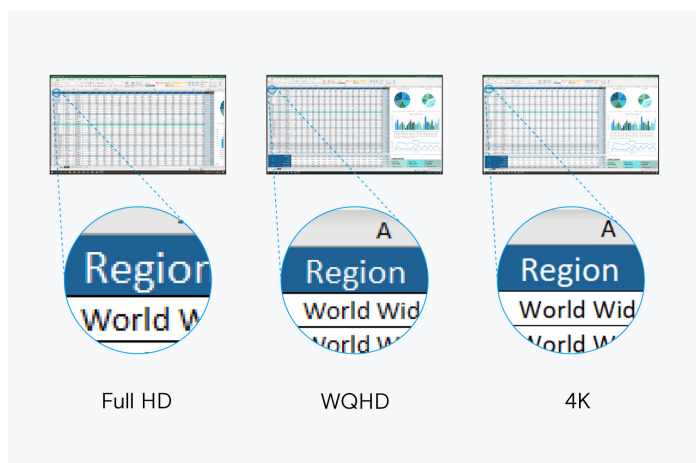

Kvalita obrazu

Přesný, brilantní, kontrastní a ostrý obraz

Rozlišení 4K pro text i obrázky ostré jako břitva

Ať už budete pracovat na konstrukčních návrzích, kancelářských úkonech nebo zpracování videa, monitor FlexScan EV2785 s rozlišením 4K Ultra HD vám pomůže svým mimořádně kvalitním zobrazením. Tento 27palcový monitor zobrazuje díky fyzickému rozlišení 3840 x 2160 (4K UHD) a hustotě pixelů 163 ppi (pixel per inch) text i obrazový materiál zřetelněji a precizněji než kdykoliv dříve.

Nejvyšší kvalita obrazu díky panelu IPS

Monitor vytváří harmonický trojakord vynikající kvality obrazu: excelentní rozlišení 3840 x 2160 (4K UHD) obrazových bodů, nejvyšší kontrast 1300:1 a stabilní jas až 350 cd/m². Což znamená: Vidíte text s obrysy ostrými jako břitva, skvostné grafiky a jasné obrázky. Díky kvalitním panelům IPS s podsvícením LED jsou kontrasty a barvy shodné pro libovolný zorný úhel.