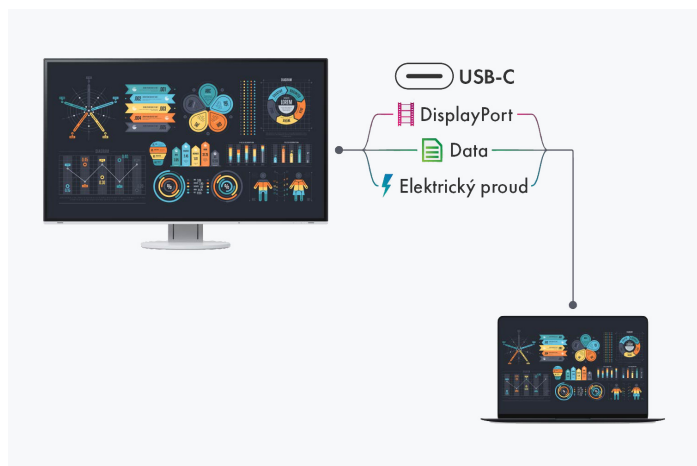

Pestrá nabídka rozhraní Nejlepší konektivita

Nejmodernější rozhraní USB-C

Přenos obrazového i zvukového signálu, rychlé datové přenosy a napájení připojených zařízení – to vše zvládne jediný kabel USB-C. Velmi praktickou možností představuje spolehlivé napájení malých počítačů nebo notebooků výkonem 60 W přes USB-C. Na psacím stole vám tak zůstane více místa, neboť nebudete potřebovat samostatný napájecí zdroj.

Rozhraní USB-C na monitoru je kompatibilní s následujícími přístroji.

Jeden monitor, více rozhraní

Jednodušší už to být nemůže: většinu koncových zařízení, jako je počítač, notebook, myš, klávesnice nebo sluchátka, můžete připojit přímo k monitoru. Protože EV2785 má různá signálová rozhraní a připojení. To vám usnadní každodenní práci a udrží váš pracovní stůl uklizený.