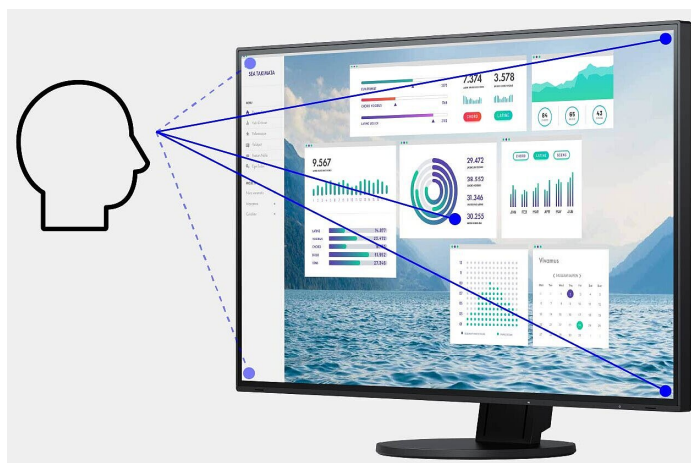

Zcela přesné řízení barev

Obraz může být dokonalý jedině s dokonalými barvami. Z toho důvodu jsou monitory EIZO vybaveny nejméně desetibitovou tabulkou LUT (Look-Up-Table), jež převádí informace o barvách výrazně přesněji než obvyklé osmibitové tabulky LUT. Jemné odstupňování barev se stará o dokonale vykreslené přechody a nadto umožňuje také různá individuální nastavení. Proto je například možné bezetrátově volit úroveň bílého bodu v rozmezí 4000 K až 10 000 K v krocích po 500 K.