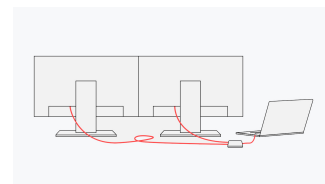

Obvyklé řešení
Nepřehledná kabeláž

Doporučení produktů pro řešení pro více obrazovek

Víceobrazková řešení vypadají obzvláště dobře, když jsou všechny monitory podobného designu a mají téměř bezrámečkový formát UltraSlim. Toho lze snadno dosáhnout řetězením pomocí kabelu USB-C a propojením několika monitorů EV2795.

Vzhledem k tomu, že od poslední obrazovky není potřeba další řetězení, doporučuje se pro tento účel levnější sestavový model [EV2781](#). Obejde se bez portu USB-C, připojení k síti LAN a přepínače KVM. Designy obou modelů EV2795 a EV2781 jsou shodné.