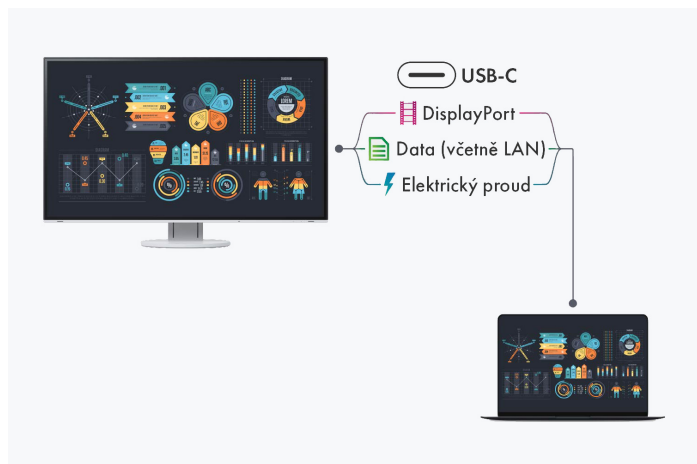

Pestrá nabídka rozhraní Nejlepší konektivita

Nejmodernější rozhraní USB-C

Přenos obrazového i zvukového signálu, datové přenosy zahrnující i počítačovou síť a napájení připojených zařízení – to vše a ještě mnohem více zvládne jediný kabel USB-C. Monitor EV2795 můžete využít jako plnohodnotnou dokovací stanici, k níž rychle a snadno připojíte svůj notebook. To je zvláště praktické, když se pohybujete mezi různými pracovišti nebo mezi kanceláří a domácí pracovnou.

Napájení výkonem 70 W přes USB-C spolehlivě postačí menším počítačům a notebookům. Na psacím stole vám tak zůstane více místa, neboť nebudete potřebovat samostatný napájecí zdroj.

Informace o kompatibilitě připojení USB-C mezi počítači a monitory FlexScan naleznete na mezinárodních [webových stránkách společnosti EIZO](#).