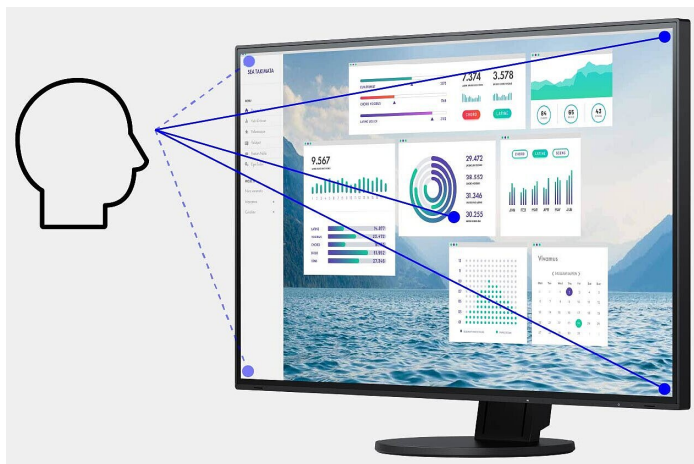

Kvalita obrazu

Přesný, brilantní, kontrastní a ostrý obraz

Nejvyšší kvalita obrazu díky panelu IPS

Monitor vytváří harmonický trojakord vynikající kvality obrazu: excelentní rozlišení 2560 x 1440 obrazových bodů, nejvyšší kontrast 1000:1 a stabilní jas až 350 cd/m². Což znamená: Vidíte text s obrysy ostrými jako břitva, skvostné grafiky a jasné obrázky. Díky kvalitním panelům IPS s podsvícením LED jsou kontrasty a barvy shodné pro libovolný zorný úhel.

Zcela přesné řízení barev

Obraz může být dokonalý jedině s dokonalými barvami. Z toho důvodu jsou monitory EIZO vybaveny nejméně desetibitovou tabulkou LUT (Look-Up-Table), jež převádí informace o barvách výrazně přesněji než obvyklé osmibitové tabulky LUT. Jemné odstupňování barev se stará o dokonale vykreslené přechody a nadto umožňuje také různá individuální nastavení. Proto je například možné beztrátově volit úroveň bílého bodu v rozmezí 4000 K až 10 000 K v krocích po 500 K.