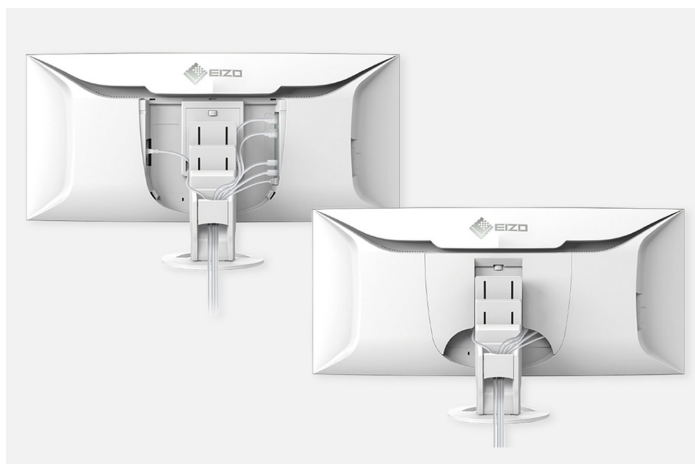

Díky praktickému bezrámečkovému krytu a útlému stabilnímu stojanu zabere monitor i přes značnou úhlopříčku jen málo místa na desce stolu. Model EV3895 tak ponechá i na menších psacích stolech dostatek prostoru pro pohodlnou práci.

#### Ovládací prvky ukryté v rámečku

Přední strana monitoru EV3895 je vybavena elektrostatickými ovládacími prvky, jež nahrazují mechanická tlačítka. To zaručuje snadné ovládání a navíc i mimořádnou eleganci. Všechny ovládací prvky a také reproduktory se nalézají v rámečku a směřují dopředu k uživateli. Zajišťují snadnou manipulaci a jsou dokonale přizpůsobeny plochému, téměř bezrámečkovému provedení monitoru.

## Uspořádané kabely

Široká nabídka rozhraní předznamenává i velké množství kabelů. Za monitorem EV3895 ovšem žádná změť kabelů nevznikne, neboť tento model je vybaven kabelovým kanálem a snímatelným zadním krytem. Tyto doplňky zajišťují příjemně úhlednou zadní stranu přístroje a podtrhují promyšlený design.