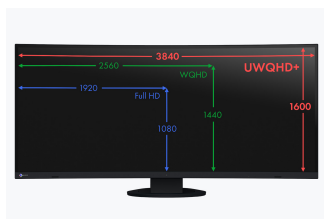

Design

Příjemný pohled na každý stůl

Nekonečný prostor, příjemný rozhled

Monitor EV3895 přesvědčí svojí úhlopříčkou 37,5 palce a ultra širokým poměrem stran 24:10. Rozlišení 3840 × 1600 obrazových bodů (UWQHD+) téměř trojnásobně překonává monitory full HD. Na obrovské obrazovce snadno rozmístíte okna více aplikací zároveň, takže další monitory nebudete potřebovat.

K pohodlnému sledování obrazu přispívá zakřivený design. Směrem k okrajům obrazovky se vzdálenost od očí uživatele zvětšuje. Sedíme-li blízko u monitoru, uplatňuje se tento jev výrazněji. Díky zaoblení panelu jsou krajní oblasti obrazovky viditelné lépe než u monitorů s rovným panelem.

Ultra široké rozlišení