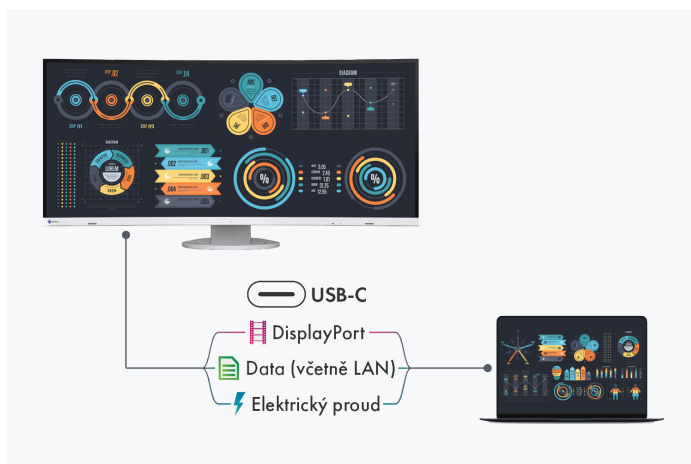

#### Ovládací prvky ukryté v rámečku

Přední strana monitoru EV3895 je vybavena elektrostatickými ovládacími prvky, jež nahrazují mechanická tlačítka. To zaručuje snadné ovládání a navíc i mimořádnou eleganci. Všechny ovládací prvky a také reproduktory se nalézají v rámečku a směřují dopředu k uživateli. Zajišťují snadnou manipulaci a jsou dokonale přizpůsobeny plochému, téměř bezrámečkovému provedení monitoru.

### Jeden monitor, více rozhraní

Jednodušší už to být nemůže: většinu koncových zařízení, jako je počítač, notebook, myš, klávesnice nebo sluchátka, můžete připojit přímo k monitoru. Protože EV3895 má různá signálová rozhraní a připojení. To vám usnadní každodenní práci a udrží váš pracovní stůl uklizený.

### Nejmodernější rozhraní USB-C

Přenos obrazového i zvukového signálu, datové přenosy zahrnující i počítačovou síť a napájení připojených zařízení – to vše a ještě mnohem více zvládne jediný kabel USB-C. Monitor EV3895 můžete využít jako plnohodnotnou dokovací stanici, k níž rychle a snadno připojíte svůj notebook. To je zvláště praktické, když se pohybujete mezi různými pracovišti nebo mezi kanceláří a domácí pracovnou.

**PRO STABILNÍ SÍŤOVÉ PŘIPOJENÍ****Rozhraní LAN**

Monitor je opatřen samostatným konektorem LAN pro stabilní síťové připojení přes kabel. Monitor EV3895 pak zprostředkuje notebooku či počítači přístup do sítě přes jediný kabel USB. To je výhodné zejména u notebooků postrádajících rozhraní LAN. Rozhraní LAN umožní rychlý a stabilní datový přenos nezbytný například při videokonferencích. Jako síťové zařízení má monitor svou vlastní adresu MAC.