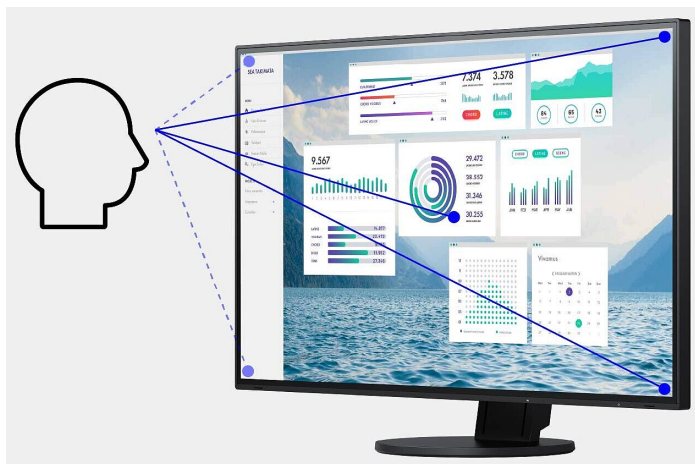

Kvalita obrazu

Přesný, brilantní, kontrastní a ostrý obraz

Nejvyšší kvalita obrazu díky panelu IPS

Monitor vytváří harmonický trojakord vynikající kvality obrazu: excelentní rozlišení 3840 x 1600 obrazových bodů, nejvyšší kontrast 1000:1 a stabilní jas až 300 cd/m². Což znamená: Vidíte text s obrysy ostrými jako břitva, skvostné grafiky a jasné obrázky. Díky kvalitním panelům IPS s podsvícením LED jsou kontrasty a barvy shodné pro libovolný zorný úhel.