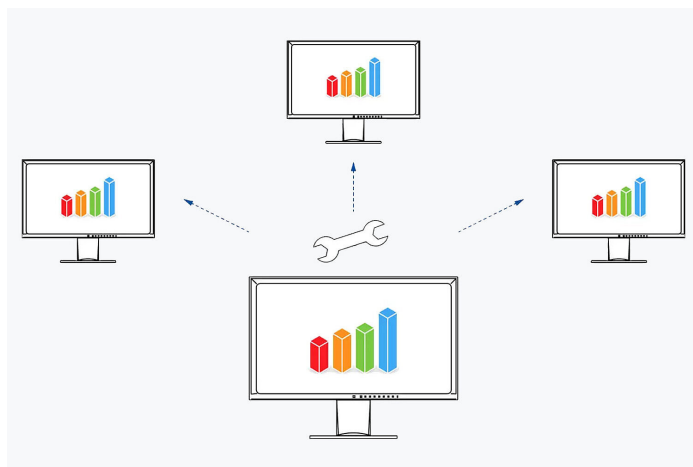

Monitor Configurator

Snížení pracovní zátěže správců: Software umožňuje vytvořit výchozí nastavení pro všechna příslušná nastavení monitoru. Toto nastavení lze distribuovat na připojené monitory prostřednictvím místní sítě, což usnadňuje proces zavádění.