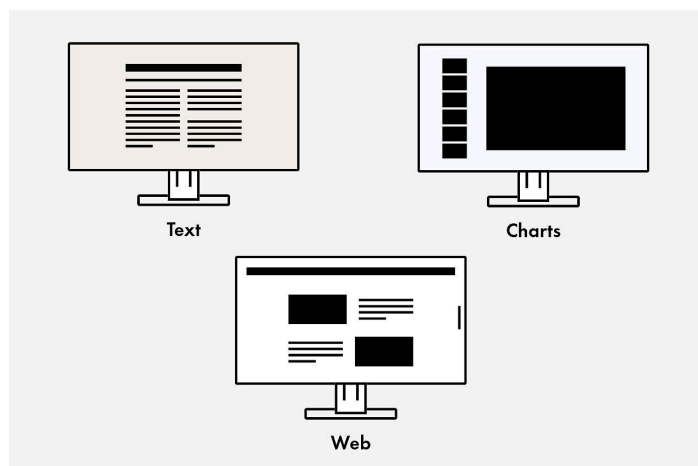

Optimalizované zobrazení barev stisknutím tlačítka

Přednastavené barevné režimy optimalizují zobrazení obrázků, textů nebo filmů. Protože je rozdíl, jestli sledujete film, upravujete obrázek, surfujete po internetu nebo píšete texty. Stisknutím tlačítka nastavíte příslušnou předvolbu jasu, korekce gama a teploty barev. Například režim Paper simuluje příjemný kontrast potištěného papíru, který je při čtení příjemný pro oči a zabraňuje únavě.