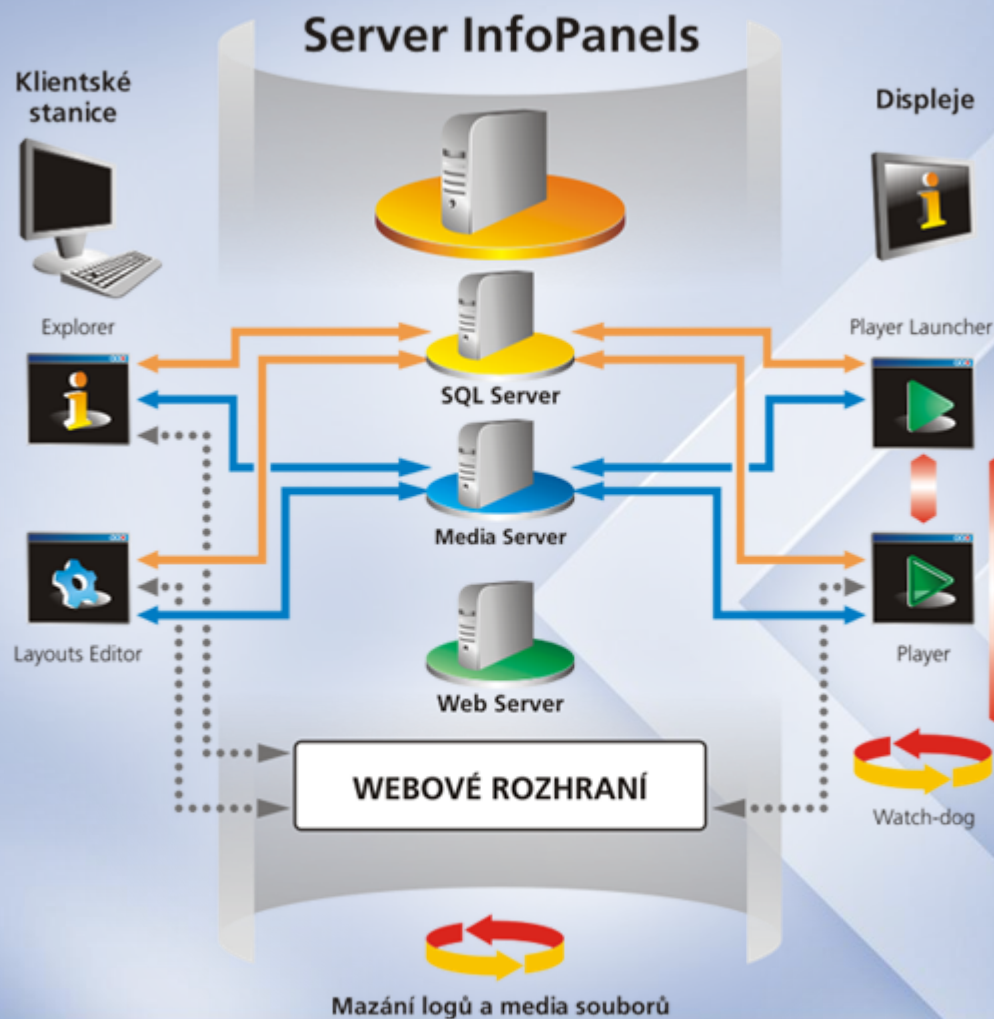

Co dokáže systém zobrazit?

- Text
- Běžící text
- Obrázky
- Video
- Powerpoint prezentaci
- Flash
- PDF dokumenty
- Speciální prvky – Počasí, aktuální datum a čas, navigační šipky, grafy, tabulky, apod.

InfoPanels Control Unit Single

- Určen pro řízení jednoho displeje
- Grafický výstup VGA/DVI/HDMI
- Audio výstup
- Ethernet 100Mbps
- Watchdog – Spínání napájení displeje (ovládání ručně nebo SW automaticky)

InfoPanels Control Unit Multi

- Určen pro řízení 2-16 displejů
- Grafický výstup VGA/DVI/HDMI
- Audio výstup
- Ethernet 100Mbps
- Watchdog – Spínání napájení displeje (ovládání ručně nebo SW automaticky)

Systém **infoPanels** se dělí logicky na tři části: klientské stanice, server a displeje

Snadná tvorba grafických návrhů – pomocí aplikace LayoutsEditor kde lze všechny prvky vkládat pouhým přetažením do okna grafického návrhu.