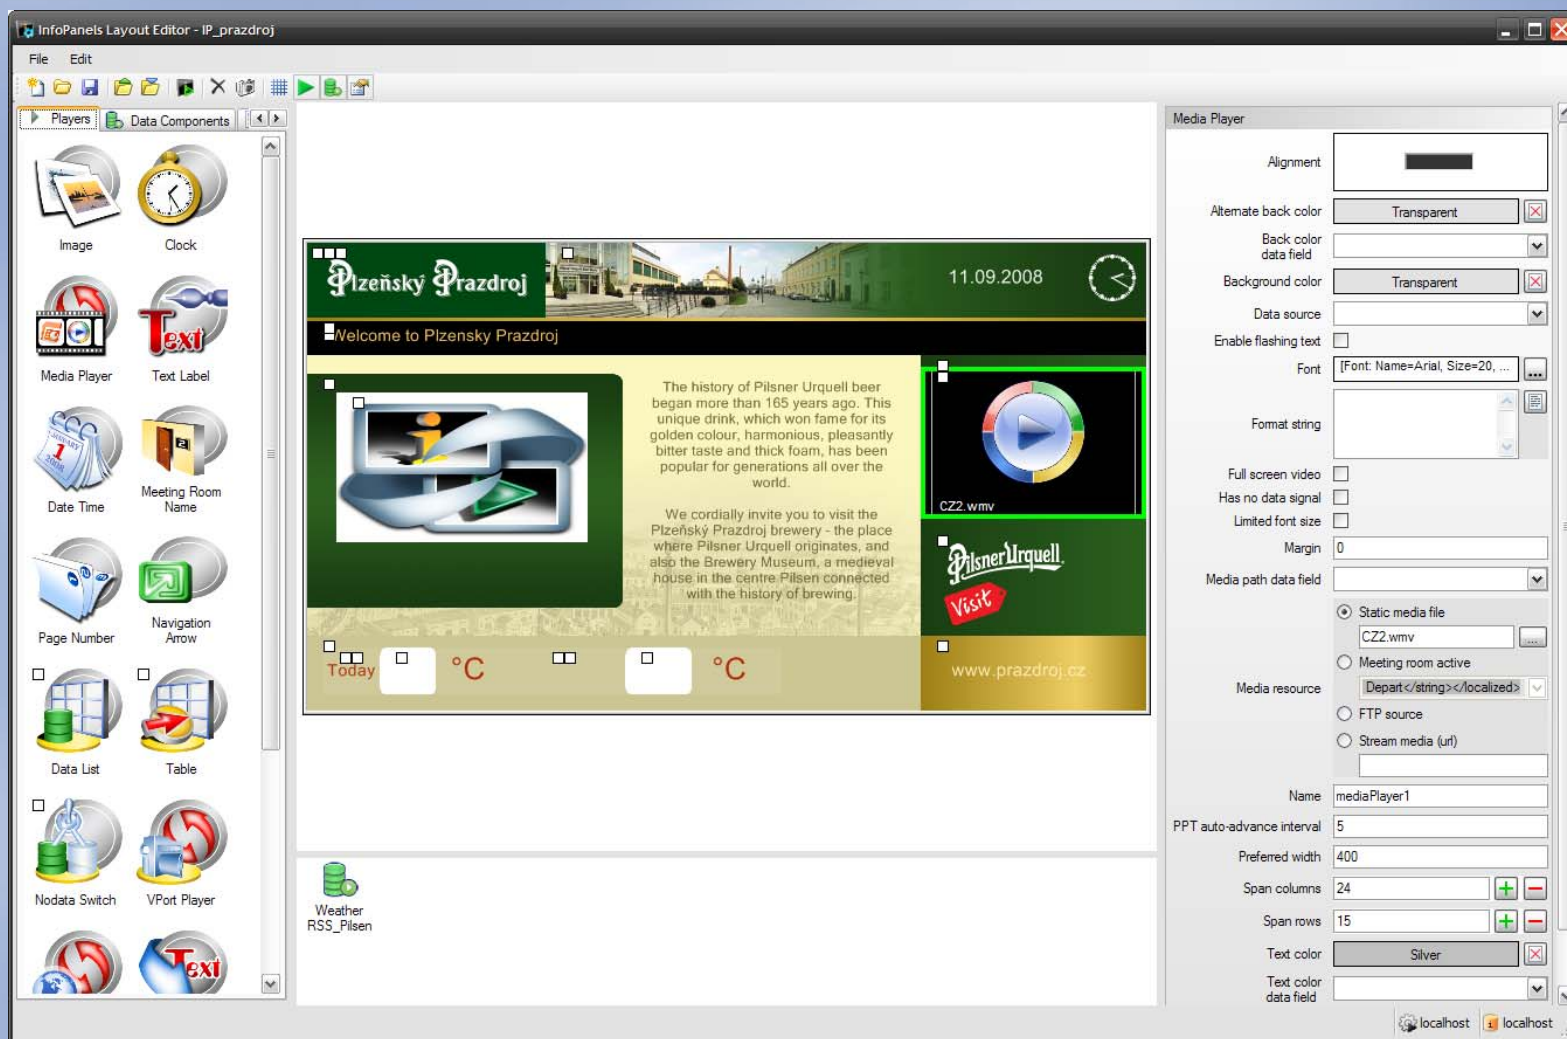

Design displejů

- **infoPanels Server** – Licence je přizpůsobená počtu připojených infoPanelů
- **infoPanels Player** – Licence se vztahuje pro jeden display
- **infoPanels Layout Editor** – Slouží k vlastnímu návrhu Layoutů
- **infoPanels Explorer** – Slouží jako pomůcka pro obsluhu infoPanels, která je dodávána s celým systémem

Systém **infoPanels** se dělí logicky na tři části: klientské stanice, server a displeje

Snadná tvorba grafických návrhů – pomocí aplikace LayoutsEditor kde lze všechny prvky vkládat pouhým přetažením do okna grafického návrhu.