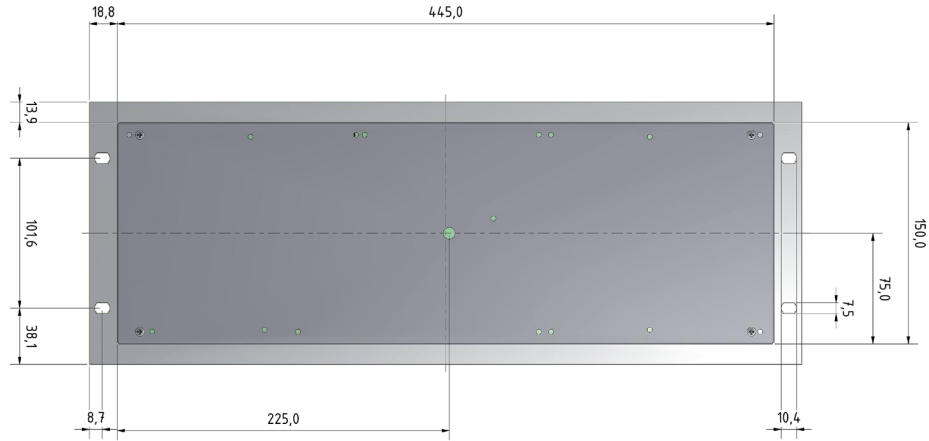

TKS-105c-TOUCH-FP-4 HE

4 HE / 4 RU

www.tks.indukey.com

Version 012012

Änderungen und Irrtümer vorbehalten! / Errors and omissions excepted