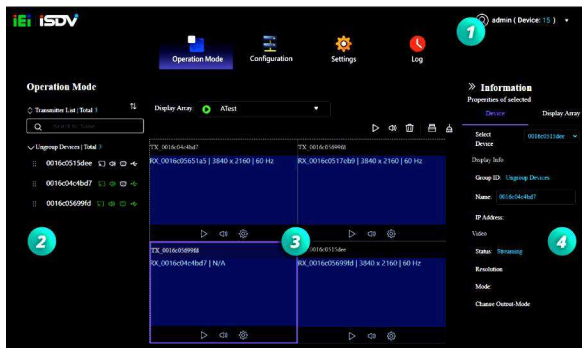

Snadné nasazení díky přepínání funkci Tx a Rx v jednom zařízení

Flexibilní bezplatný softwarový nástroj - iSDV Network Video Orchestrator

ELVAC a.s.
Hasičská 53
700 30 Ostrava-Hrabůvka

597 407 313 | 321 | 326
sales@elvac.eu

ELVAC a.s. | průmyslová a speciální PC

Mobilní aplikace

Jednodeskové PC

Vestavné PC

Panelové PC pro automatizaci

| www.industrial-pc.cz | www.moxa.cz | www.eizoshop.cz | www.icpcon.cz | www.rtu.cz |

Barva vodiče ochranného pospojování

Vodič ochranného pospojování musí být značen dvoubarevnou kombinací ZELENÁ-ŽLUTÁ.