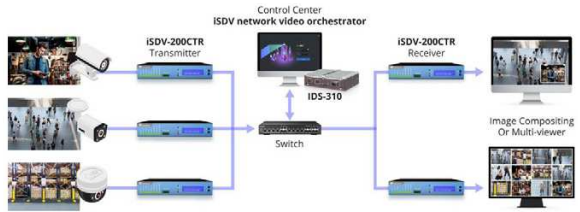

formách, jako je Windows 10/11, Ubuntu 18.04 LTS+, QNAP NAS QTS 5, a má intuitivní uživatelské rozhraní umožňující nastavit režim Tx/Rx, rychle konfigurovat zobrazovací pole nebo jiná nastavení a kontrolovat stav všech zařízení v reálném čase. Se softwarem iSDV nebylo vytváření videostěn libovolné velikosti nikdy jednodušší. Stačí přiřadit vysíláče k více přijímačům na rozvržení videostěny a můžete vytvořit videostěnu s dokonale synchronizovanými výstupy.

Více podrobnějších informací o kompletním řešení pro nasazení 4K SDVoE, včetně vestavěných systémů pro řídicí centra a vysoce výkonné NAS pro úložiště získáte na internetových stránkách společnosti ELVAC a.s., která je distributorem výrobce IEI Integration na českém trhu a disponuje technickým zázemím a zkušenostmi, které těmto výrobkům vdechují život. Současně nabízí široké portfolio průmyslových počítačů a komponentů na míru vašemu stroji nebo aplikaci, a to vše s možností rozšíření záruky až na 5 let.

- 101560010050 - iSDV-200CTR-R10
- 101560010043 - IDS-310-AL
- 101524010335 - ITG-100-AL-E1/2GB-R10
- 5400022995191 - QNAP TS-464eU-4G